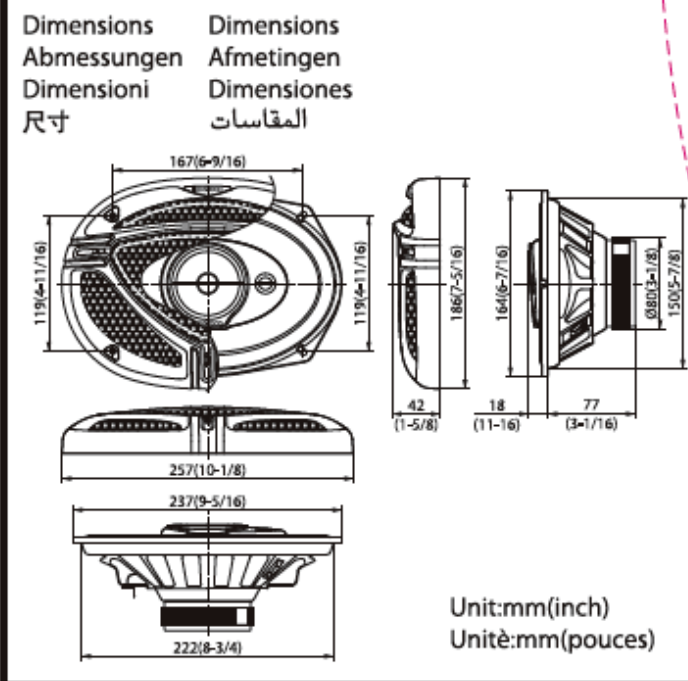

FLUSH MOUNT SPEAKER HAUT-PARLEUR ENCASTRABLE KFC-M6932A

INSTALLATION INSTRUCTIONS PROCÉDURES D'INSTALLATION

TEMPLATE GABARIT SCHABLONE SJABLOON MASCHERINA PLANTILLA 模板 قالب

الاسم التجاري
رقم النموذج
موصفات البضاعة
بلد المنشأ
اقصى طاقة مدخلات
تفاصيل سبيكر

كينوود
KFC-M6932A
سبيكر صوتي خاص بالسيارة
الصين
٣٥٠ وات
ثلاث مكبرات ثلاثية الاتجاهات

VOLUME 0.0172 m³ / 0.61 ft³
WEIGHT / POIDS 3.2 kg / 7.1 lb

Installation Einbau Installazione 安裝

How to use the template
Utilisation du gabarit
Gebrauch der schablone
Gebruik van het maatplaatje
Uso della mascherina
Forma de utilizar la plantilla
怎样使用安装模板
كيفية استعمال القالب