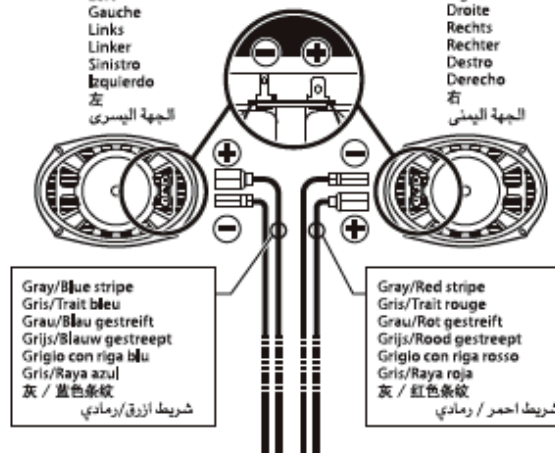

Mark holes Reperer les trous Die löcher anzeichnen Markeer gaten Fori di riferiment Marque los orificios 标志孔 علامات الفتحات

Cut out the holes Découper les trous Die löcher ausschneiden Snij gaten uit Forare Taladre officios 切割孔 قطع الفتحات

Installation Installatie Instalación التركيب

Example of mounting
Exemple de montage
Hinweise zum einbau
Installatievoorbeeld
Esempio di montaggio
Ejemplo de montaje
安装举例
نموذج خاص بالوضع

4-Ø4.5

Connections Anschlüsse Collegamenti 连接

Left
Gauche
Links
Linker
Sinistro
Izquierdo
الجهة اليسرى

Raccordements Aansluitingen Conexiones التوصيلة

Right
Droite
Rechts
Rechter
Destro
Derecho
الجهة اليمنى

CAR AUDIO COMPONENTS
ELEMENTS HI-FI POUR VOITURE
AUTO STEREO-KOMPONENTEN
AUTO STEREO-KOMPONENTEN
COMPONENTI AUDIO PER AUTO
COMPONENTES DE AUDIO PARA AUTOMÓVILES
汽车音响元件
القطع الصوتية الخاصة بالسيارة