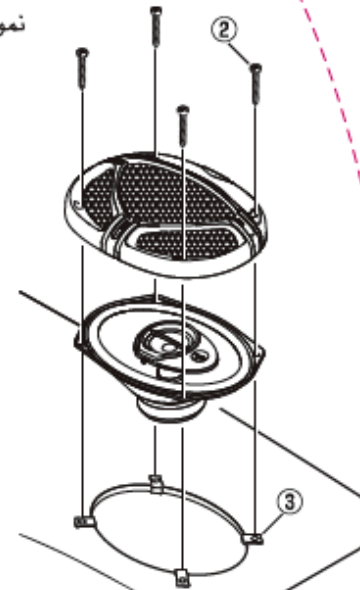

كينوود
KFC-M6932A
سبيكر صوتي خاص بالسيارة
الصين
٣٥٠ وات
ثلاث مكبرات ثلاثية الاتجاهات

VOLUME 0.0172 m³ / 0.61 ft³
WEIGHT / POIDS 3.2 kg / 7.1 lb

Installation Einbau Installazione 安裝

How to use the template
Utilisation du gabarit
Gebrauch der schablone
Gebruik van het maatplaatje
Uso della mascherina
Forma de utilizar la plantilla
怎样使用安装模板
كيفية استعمال القالب

Mark holes Reperer les trous Die löcher anzeichnen Markeer gaten Fori di riferiment Marque los orificios 标志孔 علامات الفتحات

Cut out the holes Découper les trous Die löcher ausschneiden Snij gaten uit Forare Taladre officios 切割孔 قطع الفتحات

Installation Installatie Instalación التركيب

Example of mounting
Exemple de montage
Hinweise zum einbau
Installatievoorbeeld
Esempio di montaggio
Ejemplo de montaje
安装举例
نموذج خاص بالوضع

4-Ø4.5

Connections Anschlüsse Collegamenti 连接

Left
Gauche
Links
Linker
Sinistro
Izquierdo
الجهة اليسرى

Raccordements Aansluitingen Conexiones التوصيلة

Right
Droite
Rechts
Rechter
Destro
Derecho
الجهة اليمنى

CAR AUDIO COMPONENTS
ELEMENTS HI-FI POUR VOITURE
AUTO STEREO-KOMPONENTEN
AUTO STEREO-KOMPONENTEN
COMPONENTI AUDIO PER AUTO
COMPONENTES DE AUDIO PARA AUTOMÓVILES
汽车音响元件
القطع الصوتية الخاصة بالسيارة