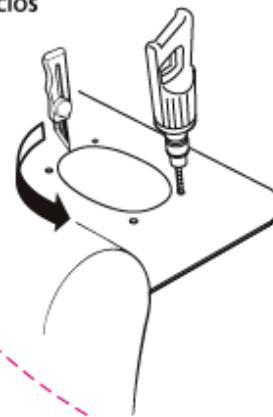

كينوود
KFC-M6932A
سبيكر صوتي خاص بالسيارة
الصين
٣٥٠ وات
ثلاث مكبرات ثلاثية الاتجاهات

VOLUME 0.0172 m³ / 0.61 ft³
WEIGHT / POIDS 3.2 kg / 7.1 lb

Installation Einbau Installazione 安裝

How to use the template
Utilisation du gabarit
Gebrauch der schablone
Gebruik van het maatplaatje
Uso della mascherina
Forma de utilizar la plantilla
怎样使用安装模板
كيفية استعمال القالب

Mark holes Reperer les trous Die löcher anzeichnen Markeer gaten Fori di riferiment Marque los orificios 标志孔 علامات الفتحات

Cut out the holes Découper les trous Die löcher ausschneiden Snij gaten uit Forare Taladre officios 切割孔 قطع الفتحات