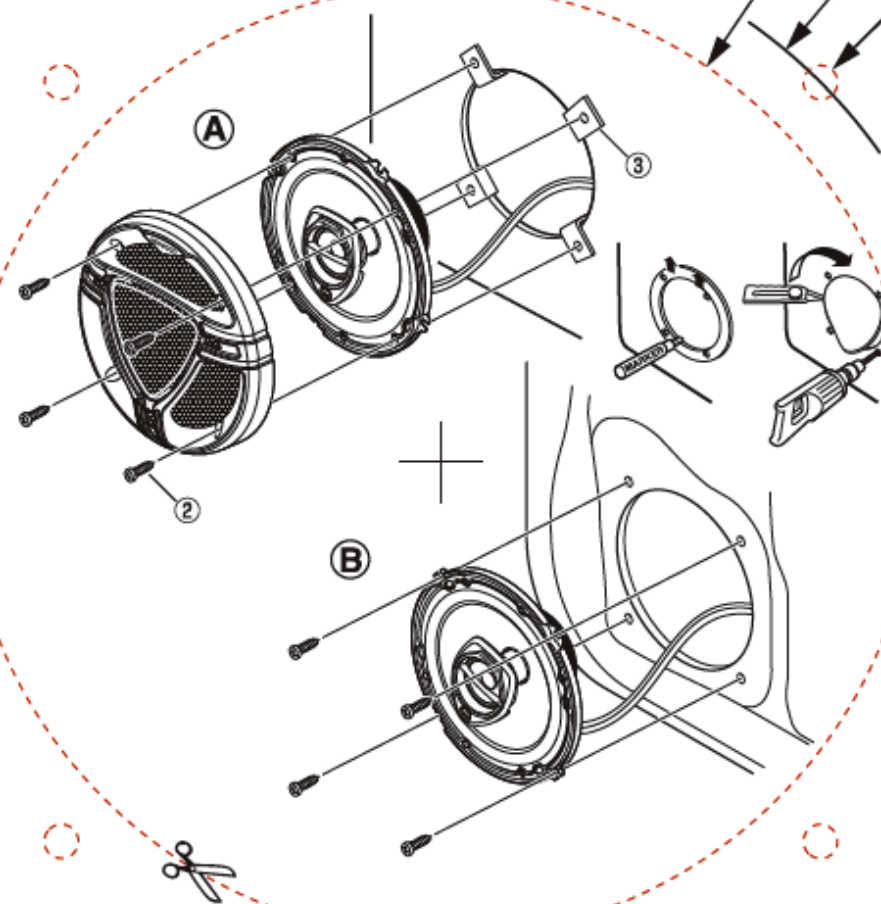

FLUSH MOUNT SPEAKER HAUT-PARLEUR ENCASTRABLE KFC-M1632A

INSTALLATION INSTRUCTIONS
PROCEDURES D'INSTALLATION

Dimensions
Abmessungen
Dimensioni
Dimensões

Dimensions
Afmetingen
Dimensiones
Размеры

TEMPLATE GABARIT SCHABLONE SJABLOON MASCHERINA PLANTILLA GABARITO ШАБЛОН

Installation
Einbau
Installazione
Instalação

Installation
Installatie
Instalación
Установка

Ø126
R71
4-Ø4.5

Connections
Anschlüsse
Collegamenti
Ligações

Raccordements
Aansluitingen
Conexiones
Подключение

Left
Gauche
Links
Linker
Sinistro
Izquierdo
Esquerda
Левый

VOLUME 0.0105 m³/0.37 ft³ WEIGHT/POIDS 1.7 kg/3.7 lb

Kenwood Corporation
Tokyo 192-8525 Japan

Designed and Engineered in Japan / Design et Conception au Japon
Made in China / Fabriqué en Chine