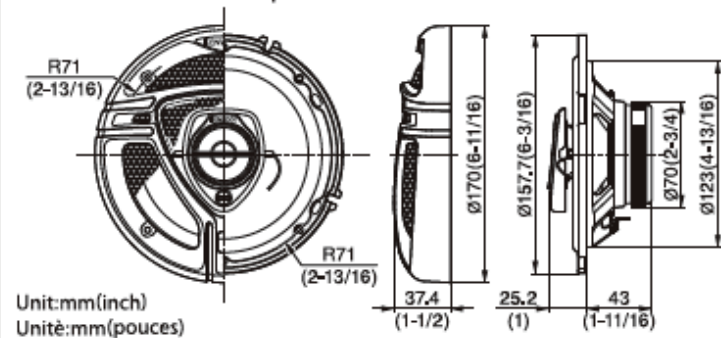

FLUSH MOUNT SPEAKER HAUT-PARLEUR ENCASTRABLE KFC-M1632A

INSTALLATION INSTRUCTIONS
PROCEDURES D'INSTALLATION

Dimensions
Abmessungen
Dimensioni
Dimensões

Dimensions
Afmetingen
Dimensiones
Размеры

TEMPLATE GABARIT SCHABLONE SJABLOON MASCHERINA PLANTILLA GABARITO ШАБЛОН

Installation
Einbau
Installazione
Instalação

Installation
Installatie
Instalación
Установка

Ø126
R71
4-Ø4.5

Connections
Anschlüsse
Collegamenti
Ligações

Raccordements
Aansluitingen
Conexiones
Подключение

Left
Gauche
Links
Linker
Sinistro
Izquierdo
Esquerda
Левый

VOLUME 0.0105 m³/0.37 ft³ WEIGHT/POIDS 1.7 kg/3.7 lb

Kenwood Corporation
Tokyo 192-8525 Japan

Designed and Engineered in Japan / Design et Conception au Japon
Made in China / Fabriqué en Chine