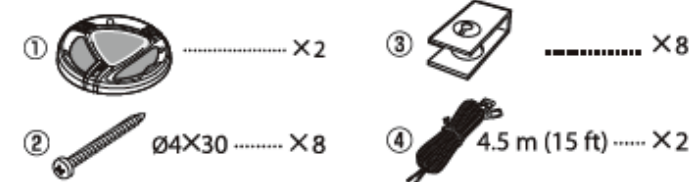

- Do not use the provided speaker cords for other purposes (such as a power cord). Otherwise malfunction or fire hazard could result.
- Ne pas utiliser les cordons de liaison aux enceintes pour une destination autre que celle prévue (par exemple, pour alimenter un appareil). Faute de quoi, un défaut de fonctionnement ou un incendie pourrait en résulter.
- Die mitgelieferten Lautsprecherkabel dürfen nicht für andere Zwecke verwendet werden (z.B. als Netzkabel), da dies eine Funktionsstörung oder die Gefahr eines Brandes verursacht.
- Gebruik de bijgeleverde luidsprekersnoeren niet voor andere doeleinden (bijvoorbeeld als netsnoer), daar dat mogelijk brand of andere problemen veroorzaakt.
- Non utilizzare i cavi dei diffusori in dotazione per scopi diversi (come, ad esempio, cavi di alimentazione). In caso contrario si possono causare incendi e folgorazioni.
- No utilice los cables de altavoces suministrados para otros propósitos (tales como los de un cable de alimentación). Si no, podrían producirse averías o peligros de incendio.
- Não utilize os fios fornecidos para altifalantes para outros propósitos (p.ex. como cabo de alimentação). Caso contrário, poderá resultar em mau funcionamento ou risco de incêndio.
- Запрещается использовать прилагаемые провода не по назначению (например, для питания аппаратуры). Это может стать причиной пожара или неправильной работы аппаратуры.

VOLUME 0.0105 m³/0.37 ft³ WEIGHT/POIDS 1.7 kg/3.7 lb

Kenwood Corporation
Tokyo 192-8525 Japan

Designed and Engineered in Japan / Design et Conception au Japon
Made in China / Fabriqué en Chine